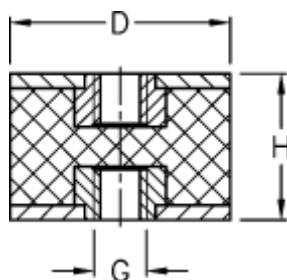

Varenummer: 51301091070010
Beskrivelse: KLEE Vibrationsdæmper type 3
25-20-3, M6, NR - 57 shore

Mål

D = 25
G = M6
H = 20